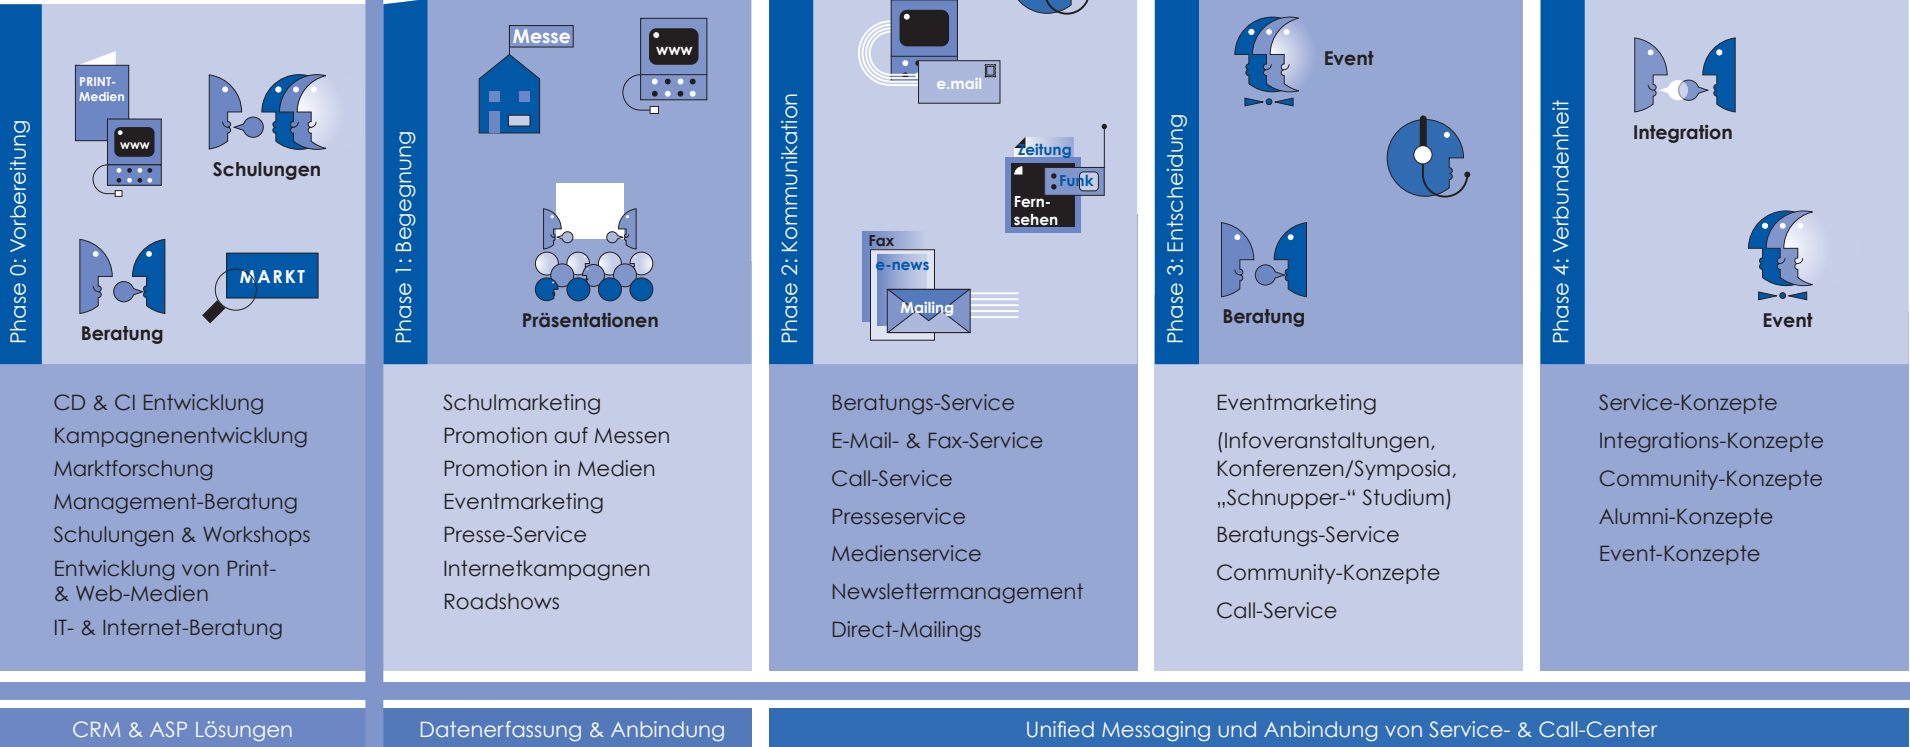

Das border concepts Prinzip:
**GANZHEITLICHES STUDIRENDEMKTETING
FÜR HOCHSCHULEN**

Return on Investment

Zeit